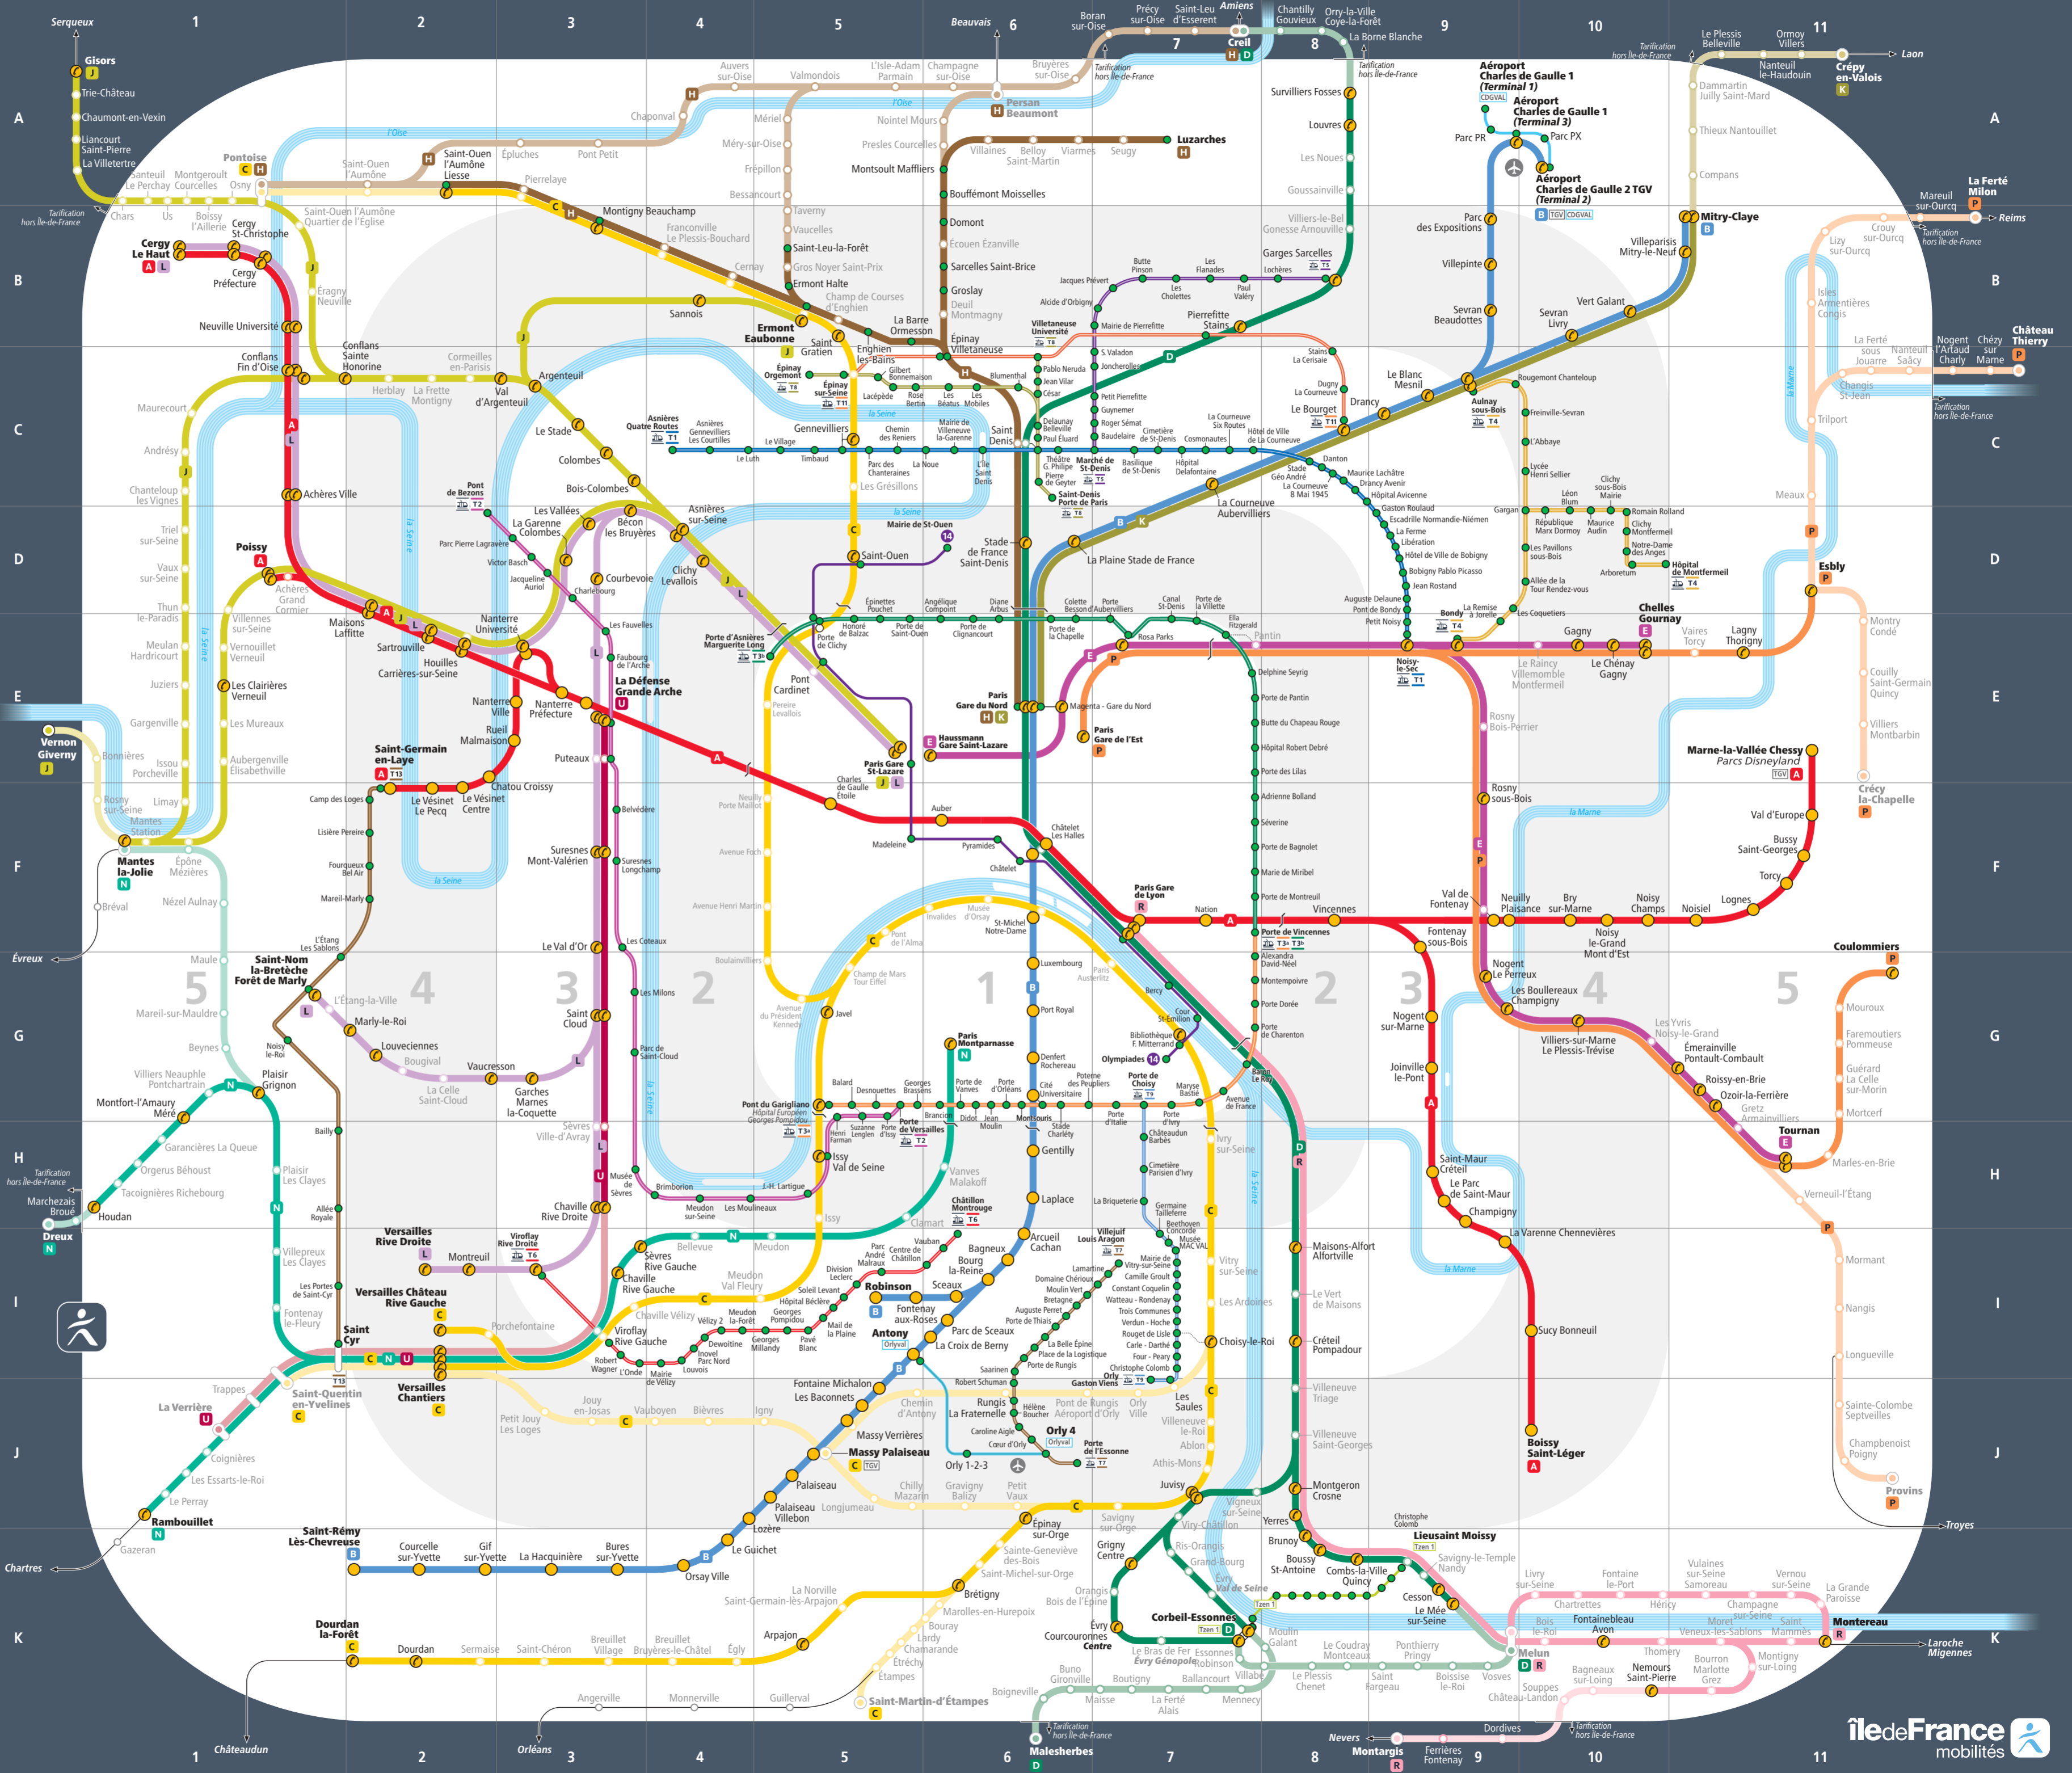

Plan pour les voyageurs en fauteuil roulant

Édition 2023

Comment lire ce plan ?

info mobi

1. **UNE INFORMATION DÉDIÉE À L'ACCESSIBILITÉ DANS VOS TRANSPORTS**
2. des conseillers pour vous aider à préparer vos déplacements
   - une assistance en cas de difficultés lors de vos déplacements
   - les itinéraires réalisables en fauteuil
   - le fonctionnement des ascenseurs et des alertes (SMS ou courriel) en cas d'indisponibilité
   - des plans gratuits adaptés aux voyageurs en fauteuil et aux voyageurs malvoyants

7h-22h, 7h-24h les samedis, 7/7 sauf 1er mai
N°Cristal 09 70 81 83 85
APPEL NON SURTAXE

optile.com

RATP
ratp.fr
34 24 (gratuit + prix d'appel)

SNCF
transilien.com
36 58 (gratuit + prix d'appel)

Cartographie Lattitude-Cartagine.