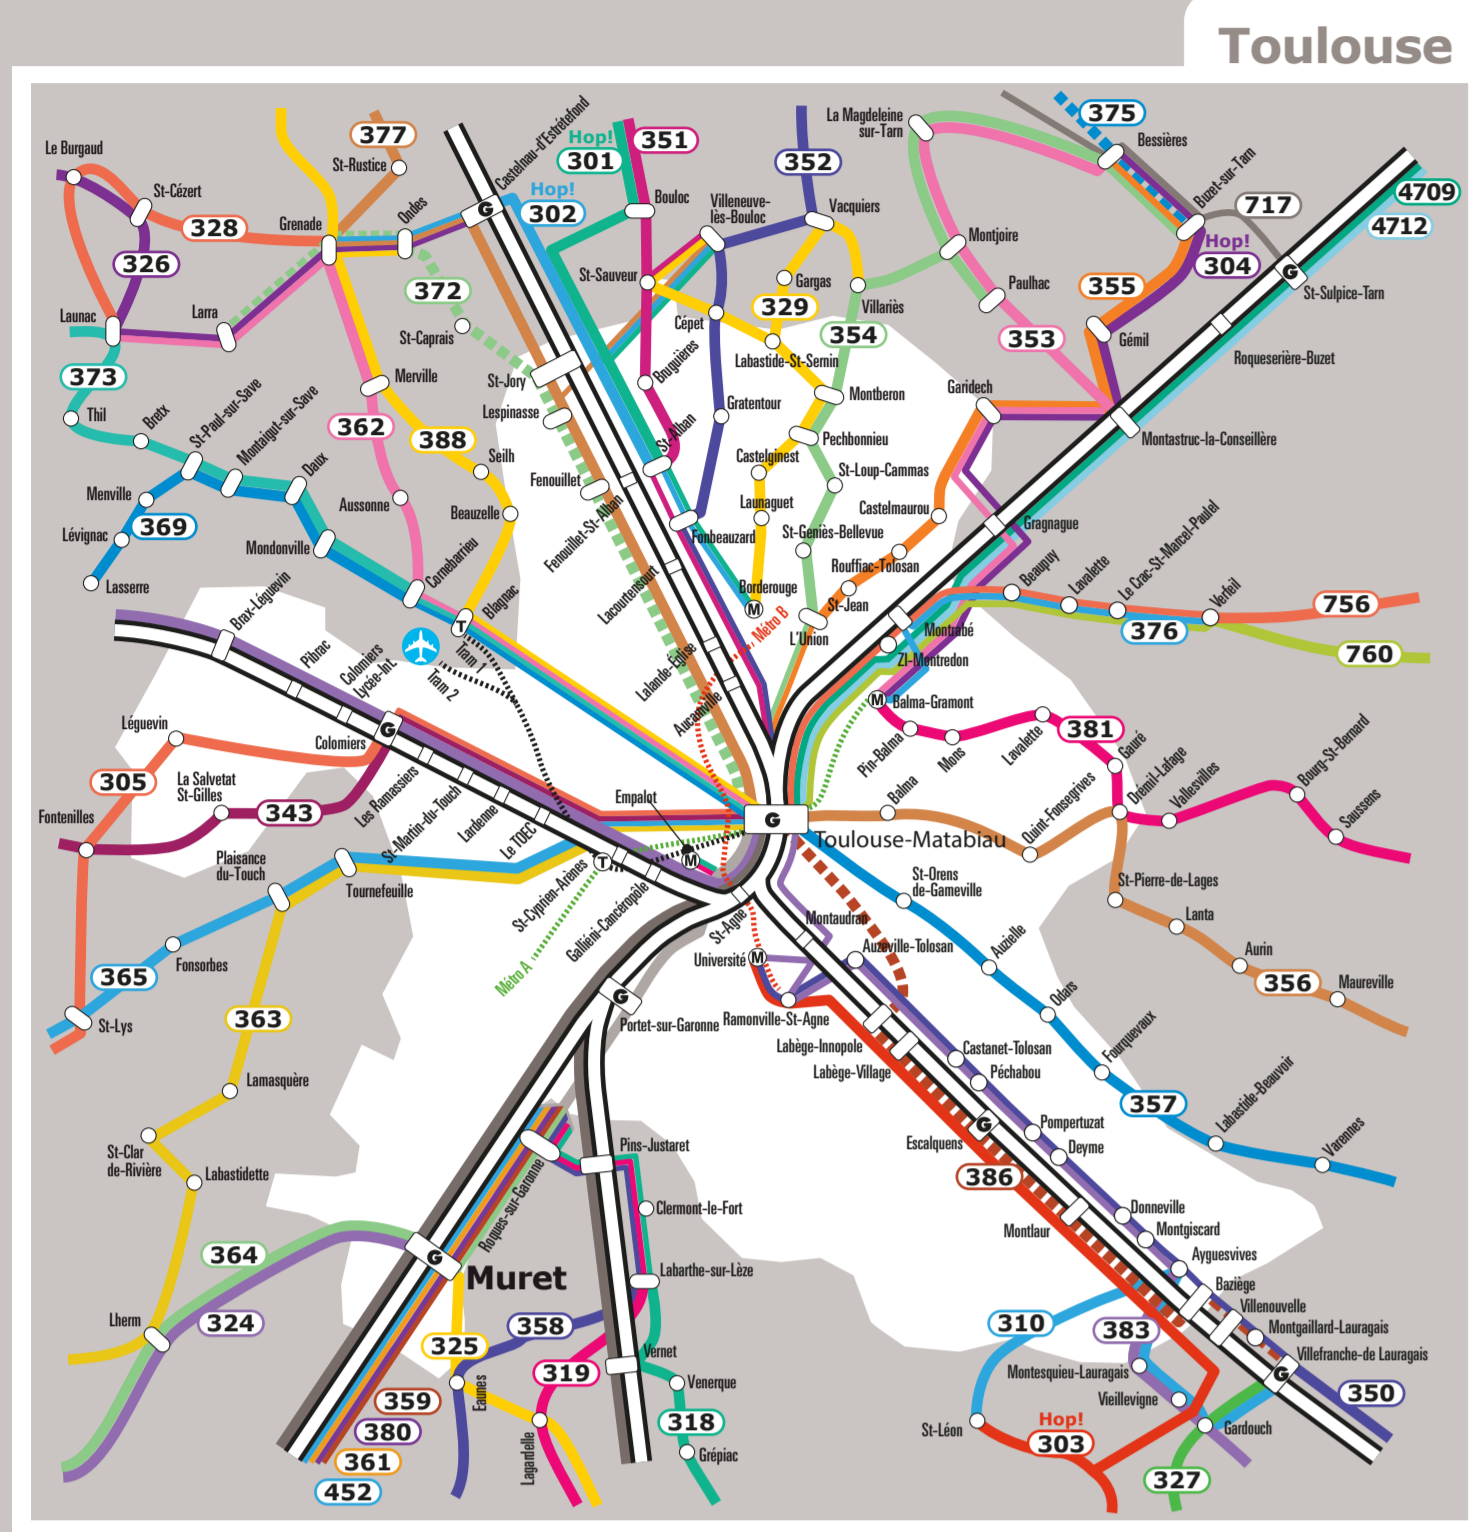

LES TRANSPORTS RÉGIONAUX D'OCCITANIE

avec les lignes de cars SNCF

- Relation desservie par des trains régionaux
- Service ferroviaire suspendu
- Ligne à Grande Vitesse
- Le Train Jaune
- Ligne d'autocar
- Ligne d'autocar saisonnière
- Communes desservies par des transports urbains
- Communes desservies par autocar
- Arrêts desservis par train régional - Gare ou Halte
- Arrêts desservis par autocar et train
- Raccordement au réseau de tramway - de métro