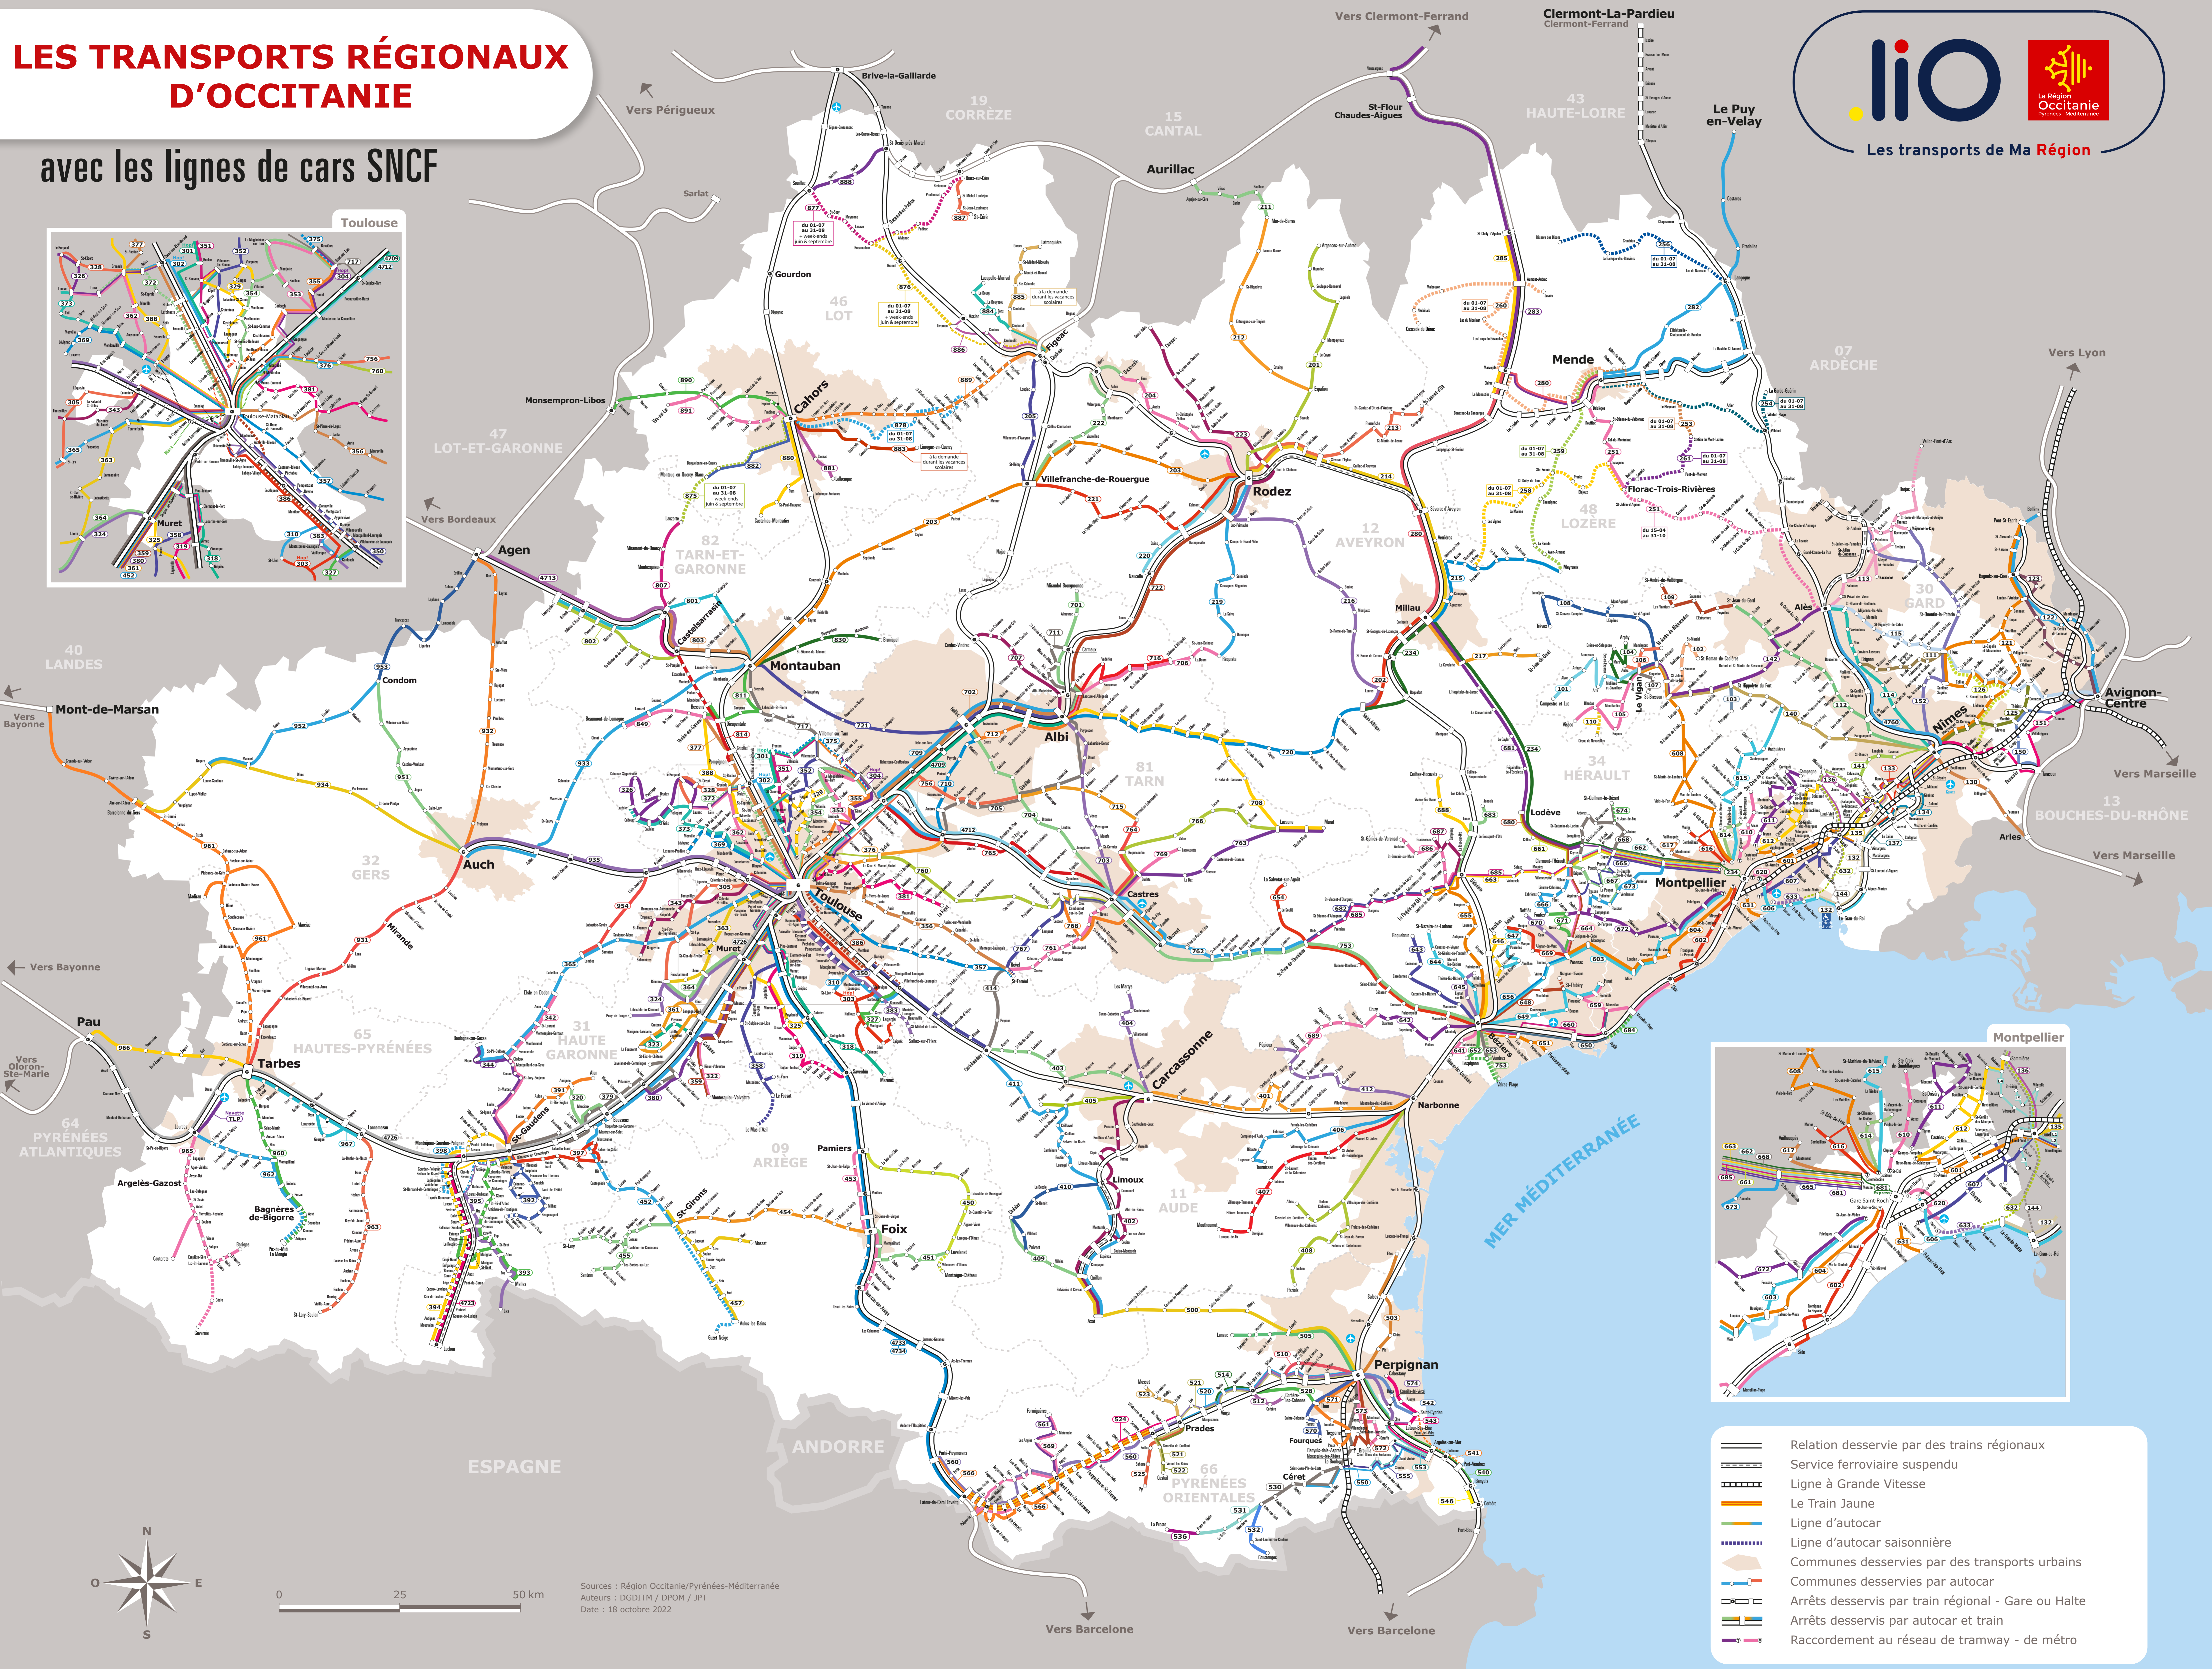

LES TRANSPORTS RÉGIONAUX D'OCCITANIE

avec les lignes de cars SNCF

- Relation desservie par des trains régionaux
- Service ferroviaire suspendu
- Ligne à Grande Vitesse
- Le Train Jaune
- Ligne d'autocar
- Ligne d'autocar saisonnière
- Communes desservies par des transports urbains
- Communes desservies par autocar
- Arrêts desservis par train régional - Gare ou Halte
- Arrêts desservis par autocar et train
- Raccordement au réseau de tramway - de métro

Sources : Région Occitanie/Pyrénées-Méditerranée
Auteurs : DGDITM / DPOM / JPT
Date : 18 octobre 2022