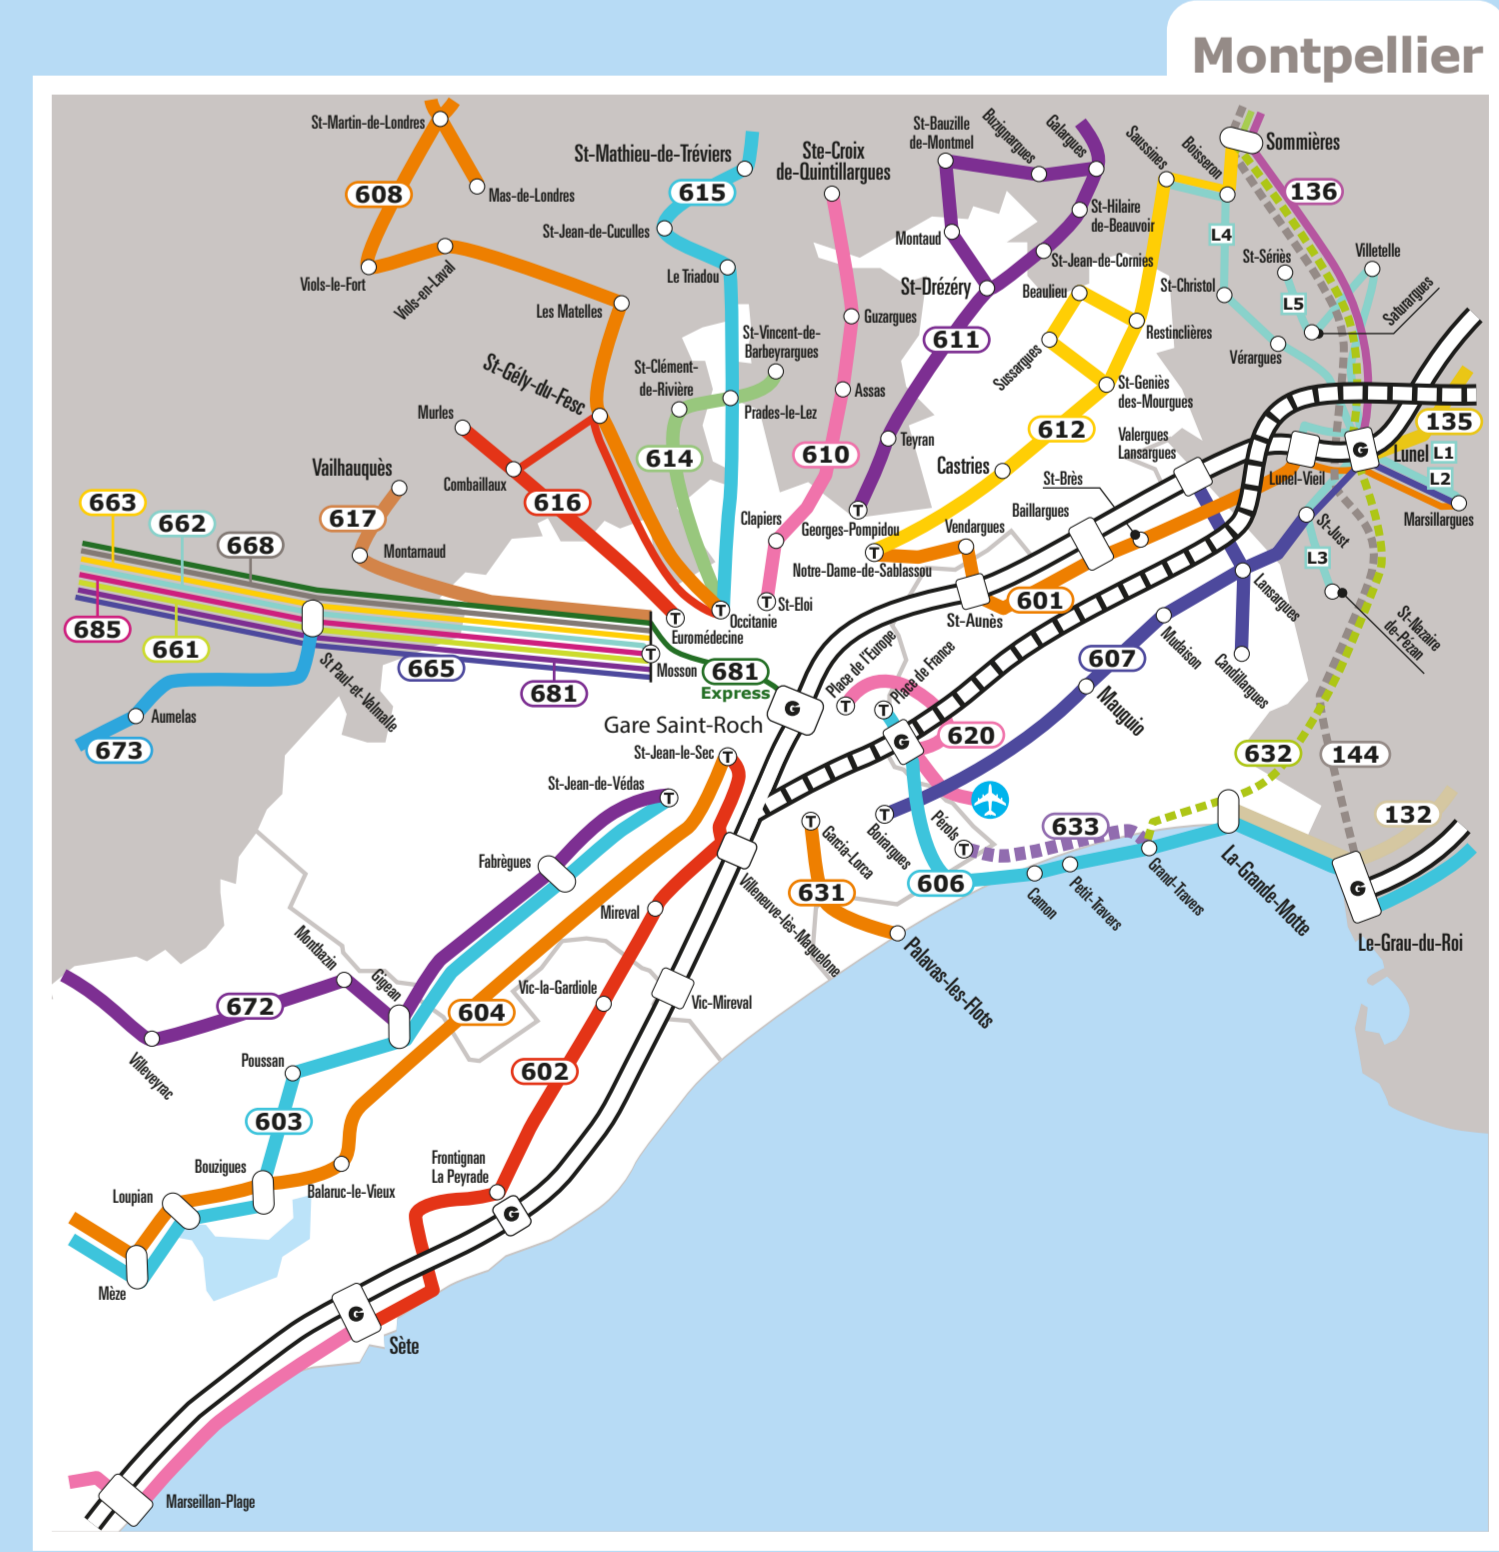

LES TRANSPORTS RÉGIONAUX D'OCCITANIE

avec les lignes de cars SNCF

- Relation desservie par des trains régionaux
- Service ferroviaire suspendu
- Ligne à Grande Vitesse
- Le Train Jaune
- Ligne d'autocar
- Ligne d'autocar saisonnière
- Communes desservies par des transports urbains
- Communes desservies par autocar
- Arrêts desservis par train régional - Gare ou Halte
- Arrêts desservis par autocar et train
- Raccordement au réseau de tramway - de métro