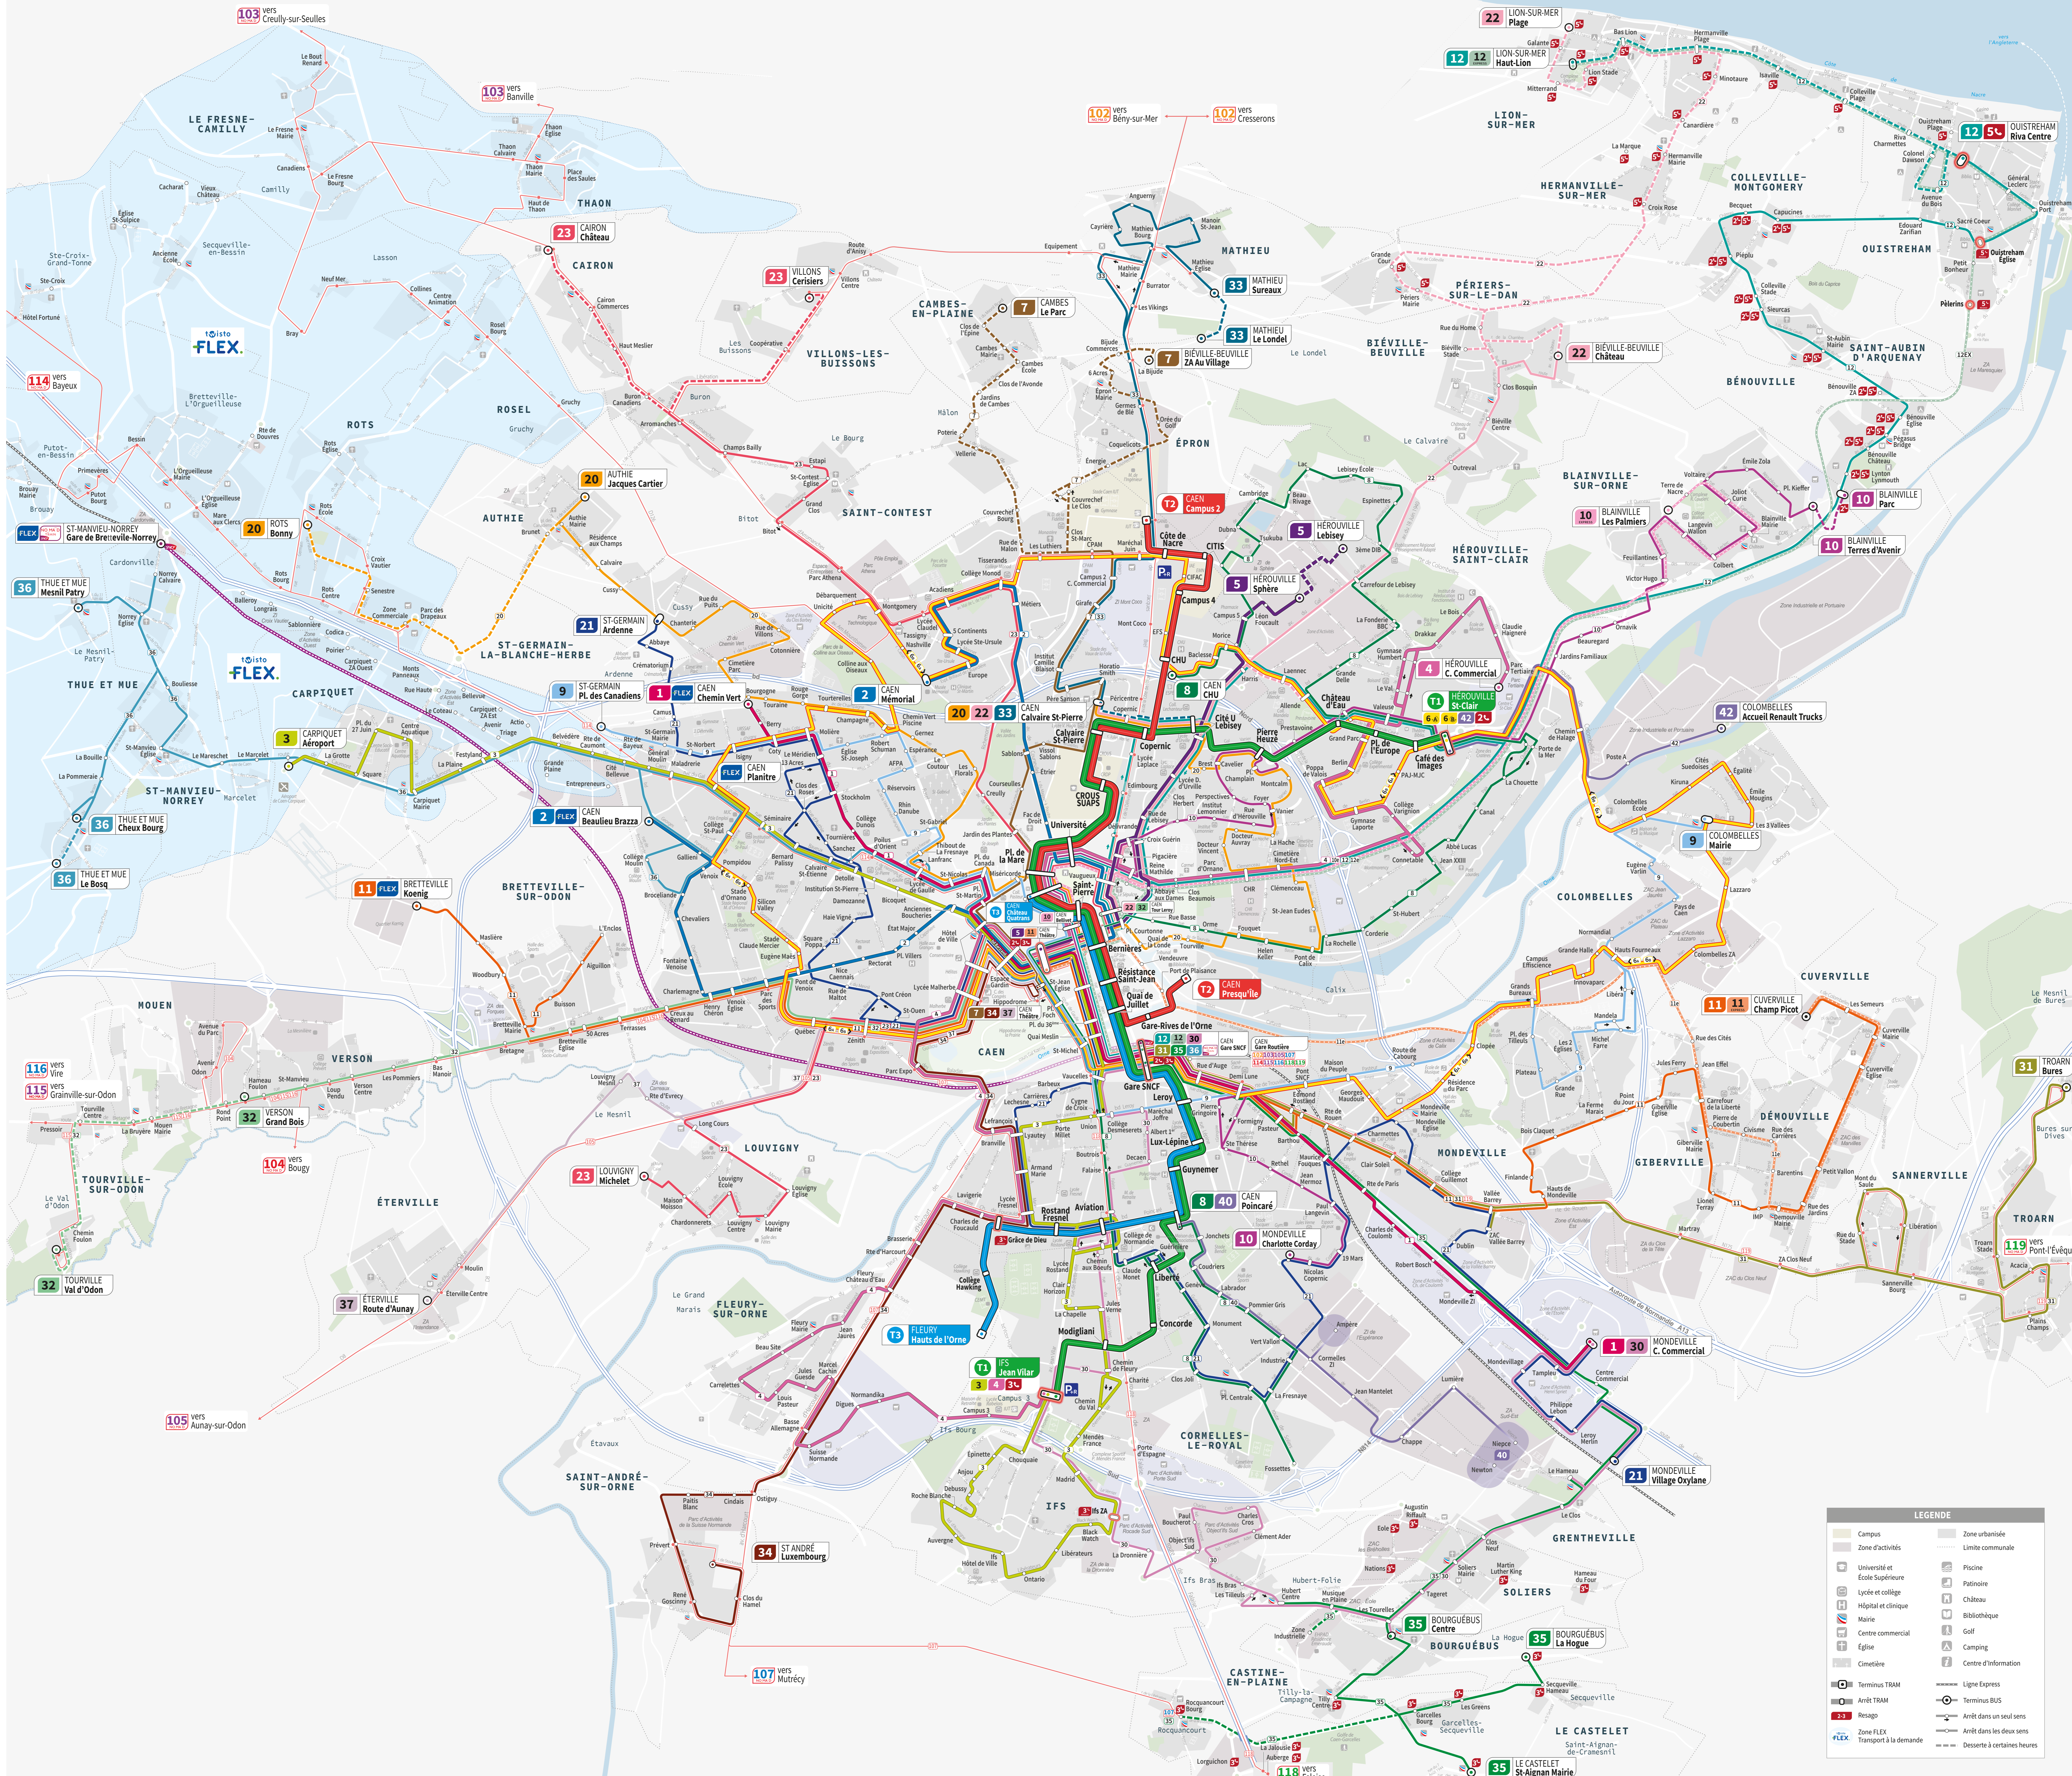

1. **Les lignes Nomad**
2. **102** VILLONS LES BUISSONS - Route d'Anisy CAEN - Gare Routière
   - **103** LE FRESNE CAMILLY - Le Bout Renard CAEN - Gare Routière
   - **104** VERNON - Avenue du Parc CAEN - Place Courtonne
   - **105** ÉTERVILLE - Centre CAEN - Gare Routière
   - **107** ROCQUANCOURT - Bourg CAEN - Gare Routière
   - **114** THUE ET MUE - Putot-en-Bessin Bourg CAEN - Gare Routière
   - **115** TOURVILLE-SUR-ODON - Pressoir CAEN - Gare Routière
   - **116** TOURVILLE-SUR-ODON - Pressoir CAEN - Gare Routière
   - **118** LE CASTELET - La Jalousie CAEN - Gare Routière
   - **119** TROARN - Stade CAEN - Gare Routière
   - **120** BRETTEVILLE-NORREY - Gare SNCF CAEN - Gare SNCF

LEGENDE

- Campus
- Zone d'activités
- Zone d'activités
- Université et Ecole Supérieure
- Lycée et collège
- Hôpital et clinique
- Mairie
- Centre commercial
- Eglise
- Cimetière
- Terminus Tram
- Arrêt Tram
- Résago
- Zone FLEX
- Transport à la demande
- Zone urbanisée
- Limite communale
- Plaine
- Pâtisserie
- Château
- Bibliothèque
- Golf
- Camping
- Centre d'information
- Ligne Express
- Terminus BUS
- Arrêt dans un seul sens
- Arrêt dans les deux sens
- Desserte à certaines heures